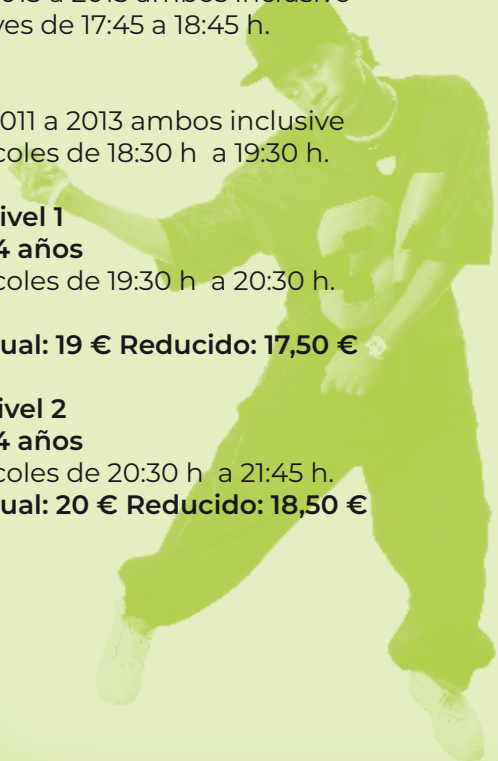

HIP HOP

Hip-hop 1

A partir de primero de primaria

Nacidos de 2016 a 2018 ambos inclusive

Lunes y miércoles de 17:30 a 18:30 h.

Hip-hop 2

Nacidos de 2013 a 2015 ambos inclusive

Martes y jueves de 17:45 a 18:45 h.

Hip-hop 3

Nacidos de 2011 a 2013 ambos inclusive

lunes y miércoles de 18:30 h a 19:30 h.

Hip-hop 4 nivel 1

A partir de 14 años

lunes y miércoles de 19:30 h a 20:30 h.

Precio mensual: 19 € Reducido: 17,50 €

Hip-hop 5 nivel 2

A partir de 14 años

lunes y miércoles de 20:30 h a 21:45 h.

Precio mensual: 20 € Reducido: 18,50 €